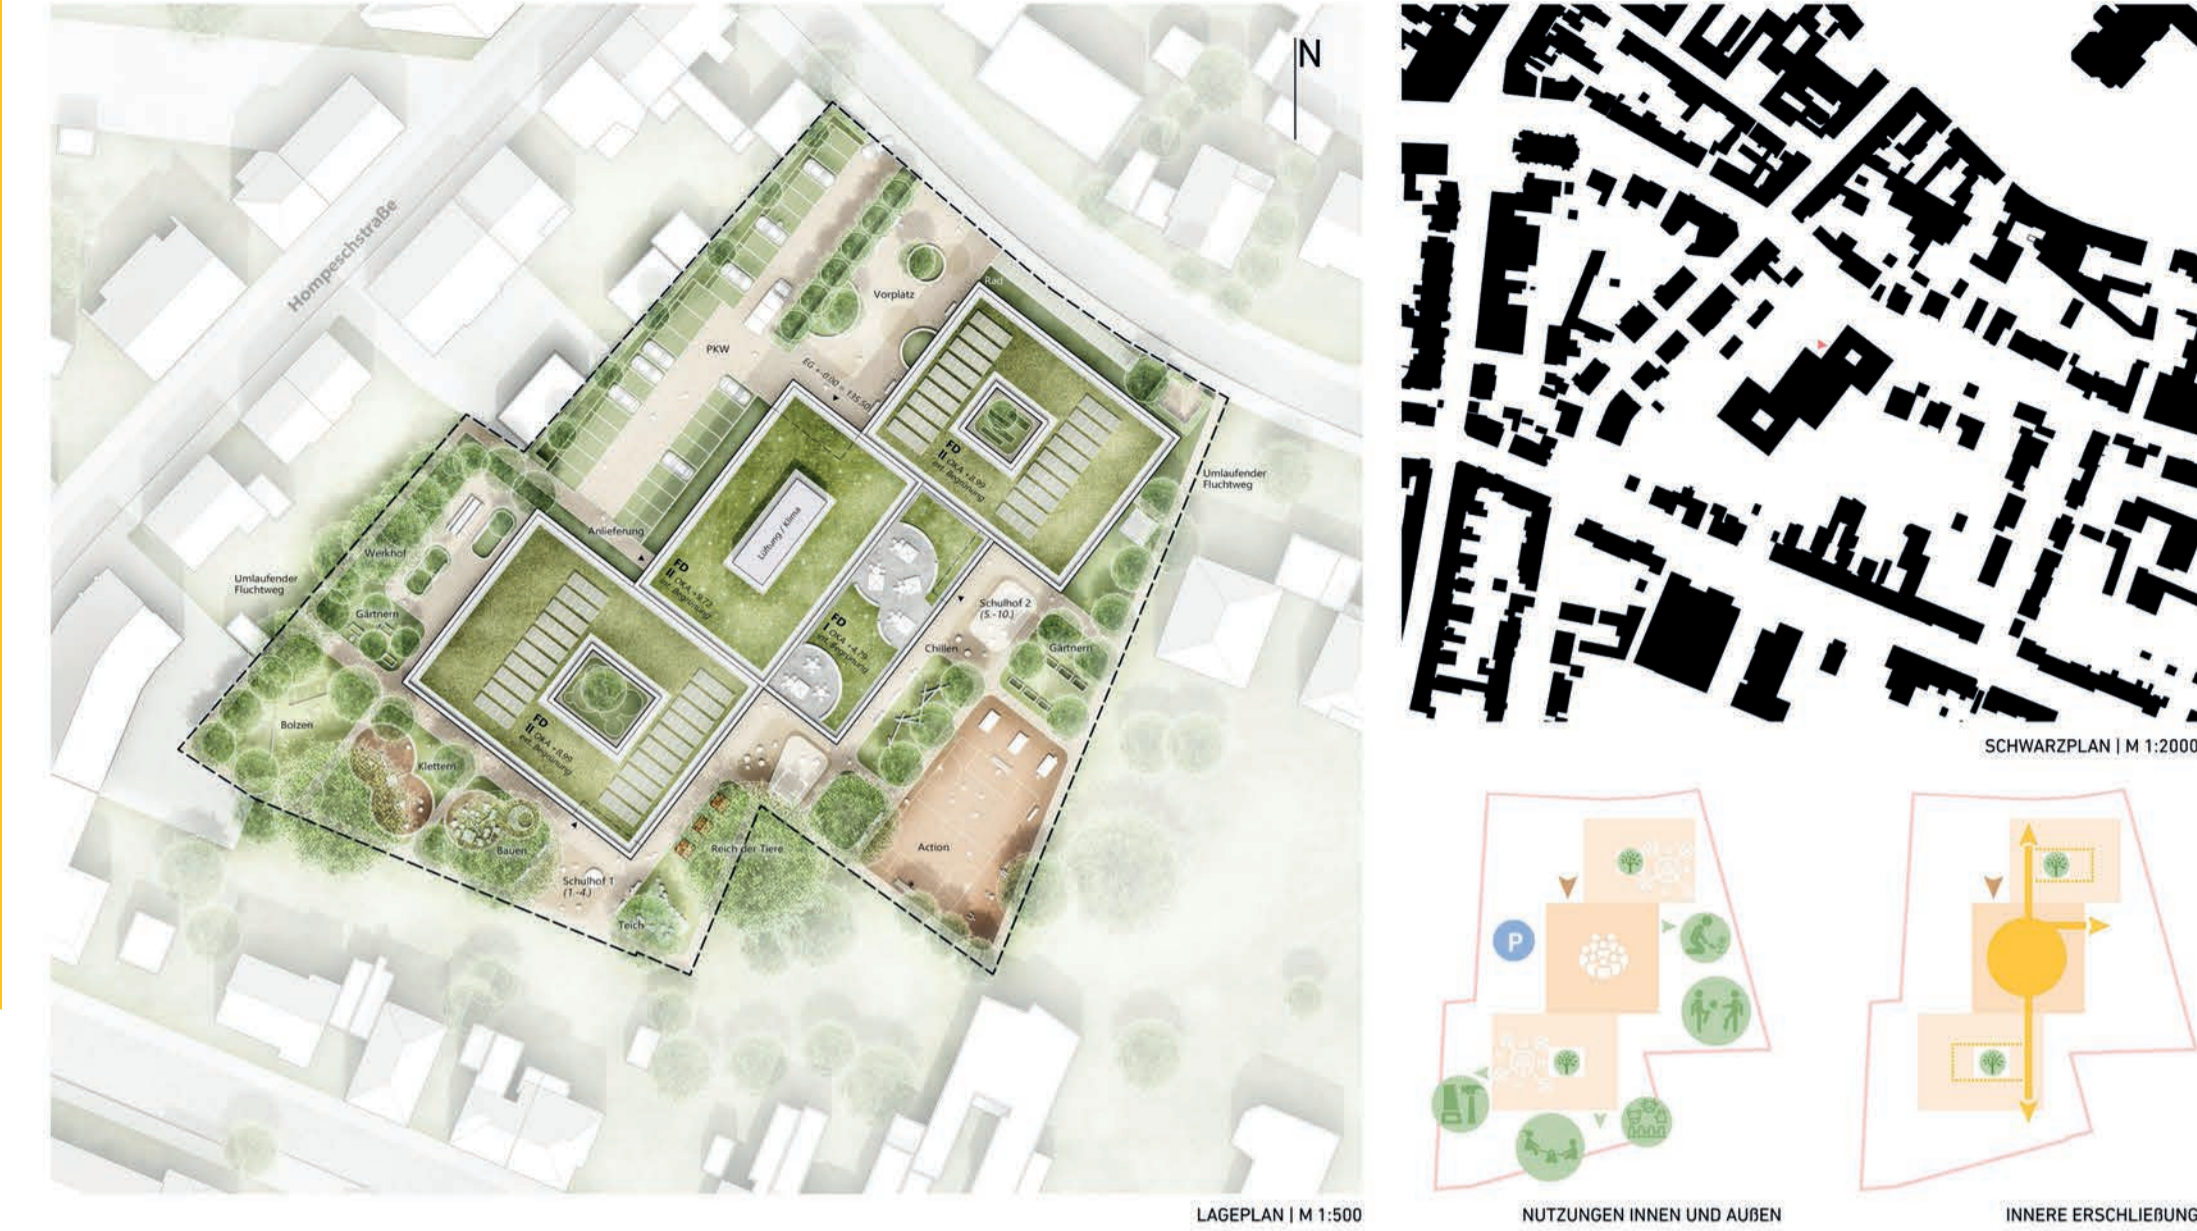

# 1. Rundgang

pbs architekten Planungsgesellschaft mbH, Aachen

Verfasser: Jonathan-Demian Gerlach, Nadine Hansen, Olaf Peters

Mitarbeiter: Lojain Nagy, Peter Bech

Landschaftsarchitektur:

3 PLUS FREIRAUMPLANER Kloeters + Müller + Kastner PartGmbH, Aachen

Verfasser: Norbert Kloeters

Mitarbeiter: Dominik Merres

NEUBAU WILLI-FÄHRMANN-SCHULE IN ESCHWEILER

9001

NEUBAU WILLI-FÄHRMANN-SCHULE IN ESCHWEILER

9001

NEUBAU WILLI-FÄHRMANN-SCHULE IN ESCHWEILER

9001

NEUBAU WILLI-FÄHRMANN-SCHULE IN ESCHWEILER

9001